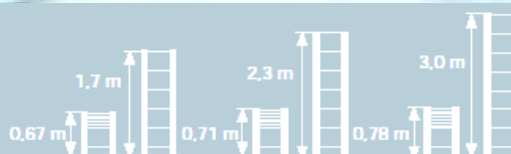

Телескопические лестницы.

- ❖ Одна лестница для всех типов работ.
- ❖ 100% безопасность при работе.
- ❖ Телескопическая лестница позволяет достичь высоты свыше 5 м.
- ❖ В собранном виде высота лестницы всего лишь 0,7-1.1 м в зависимости от модели.
- ❖ Лестница выдвигается в высоту ступенька за ступенькой таким образом, что у вас всегда будет правильная нужная вам рабочая высота с безопасным наклоном.
- ❖ Алюминиевые стойки и идеальная ширина ступеней делают лестницу надежной для повседневного профессионального использования.

Telesteps Black Line

Артикул	60233	60238
Длина, м	3,3	3,8
Количество ступеней	10	12
Глубина ступеней, мм	65	65
Макс. Рабочая высота, м	4,4	5
Длина сложенной лестницы, м	0,78	0,84
Ширина, см	49	51
Вес, кг	10,7	13,5
Цена, €	327	409

Артикул	60623	60630
Длина, м	2,3	3
Количество ступеней	6+2	8+2
Глубина ступеней, мм	90	90
Макс. Рабочая высота, м	3,6	4,2
Длина сложенной лестницы, м	73	79
Ширина, см	69	77
Вес, кг	14	19,8
Цена, €	432	552